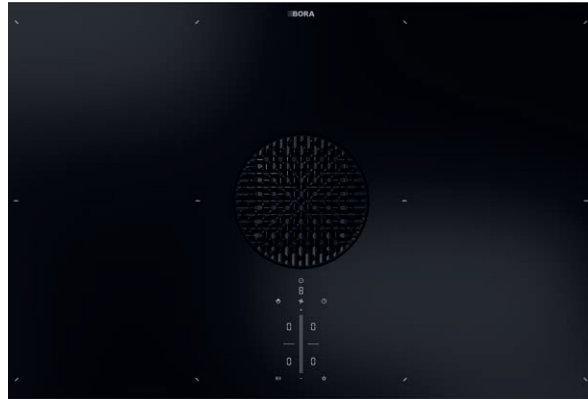

Kompaktní systémy kombinují varnou desku
a účinný odsavač do jednoho

X Pure odťah ven / recirkulace

· X Pure (lesklá sklokeramická deska): Č. zboží: PUXA2/PUXU2
· X Pure Rough (matná sklokeramická deska): Č. zboží: PUXU2R/PUXA2R
Rozměry: 830 × 515 mm