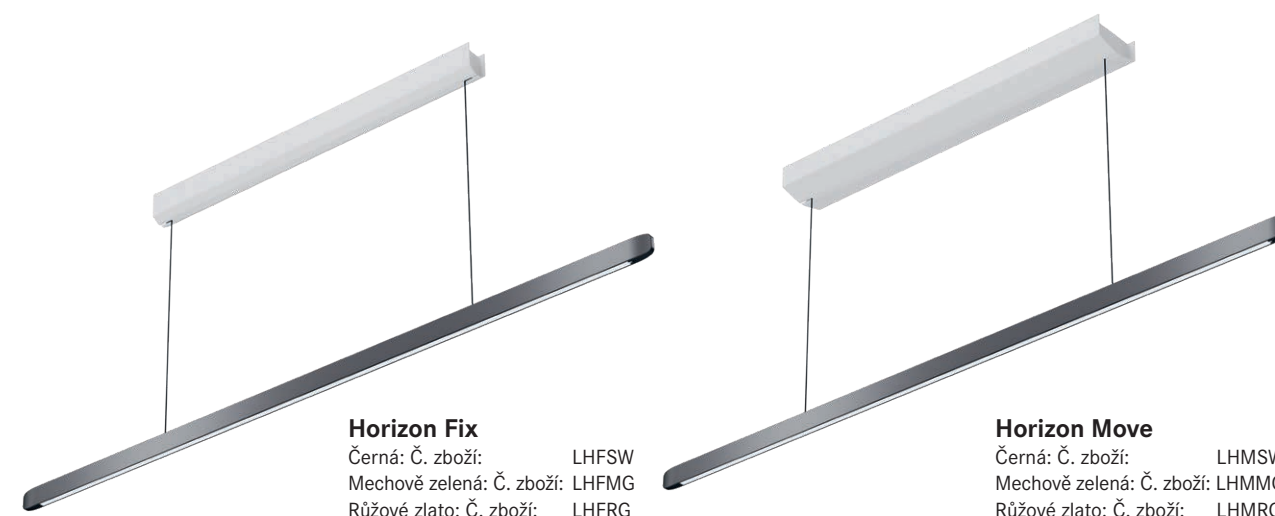

Barevné varianty

Objednávejte na adrese
shop.bora.com