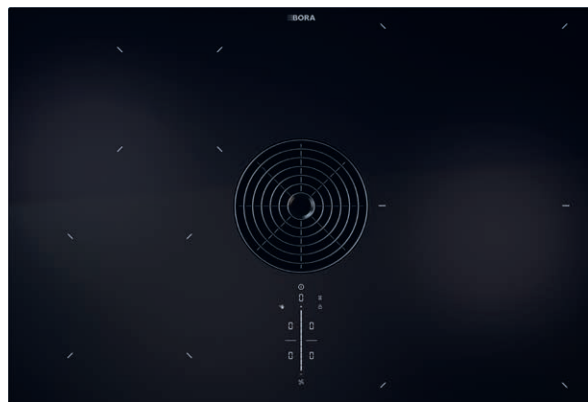

M Pure odťah ven / recirkulace

Č. zboží: PURMA/PURMU Rozměry: 760 × 515 mm