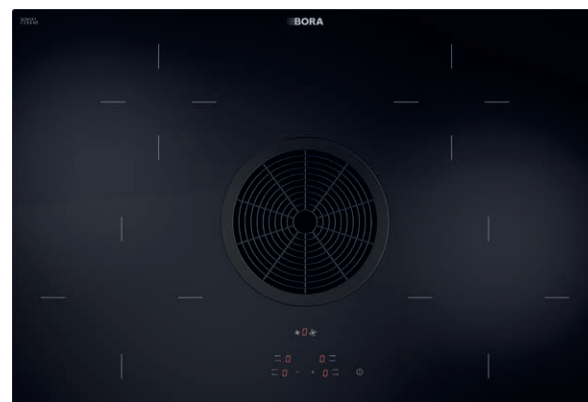

Basic odťah ven / recirkulace

Č. zboží: BHA/BHU Rozměry: 760 × 515 mm

X Pure přívodní tryska

Č. zboží: PUXED2

Basic / GP4 přívodní tryska

Č. zboží: GP4ED

Pure přívodní tryska

Vhodný pro BORA M Pure, Pure a S Pure

Černá: Č. zboží: PUED

Červená: Č. zboží: PUEDR

Modrá: Č. zboží: PUEDB

Oranžová: Č. zboží: PUEDO

Šedobéžová: Č. zboží: PUEDG

Nefritově zelená: Č. zboží: PUEDJ

Sluneční žlutá: Č. zboží: PUEDS

Světle šedá: Č. zboží: PUEDL

Příslušenství pro montáž na povrch

Rám varné desky

Šířka: 830 mm: Č. zboží: KFR830AB

Šířka: 760 mm: Č. zboží: KFR760AB

Šířka: 580 mm: Č. zboží: KFR580AB

**Postranní lišty pro
hloubku varné desky
515 mm**

Č. zboží: USL515

**Postranní lišty All Black
pro hloubku varné desky
515 mm**

Č. zboží: USL515AB