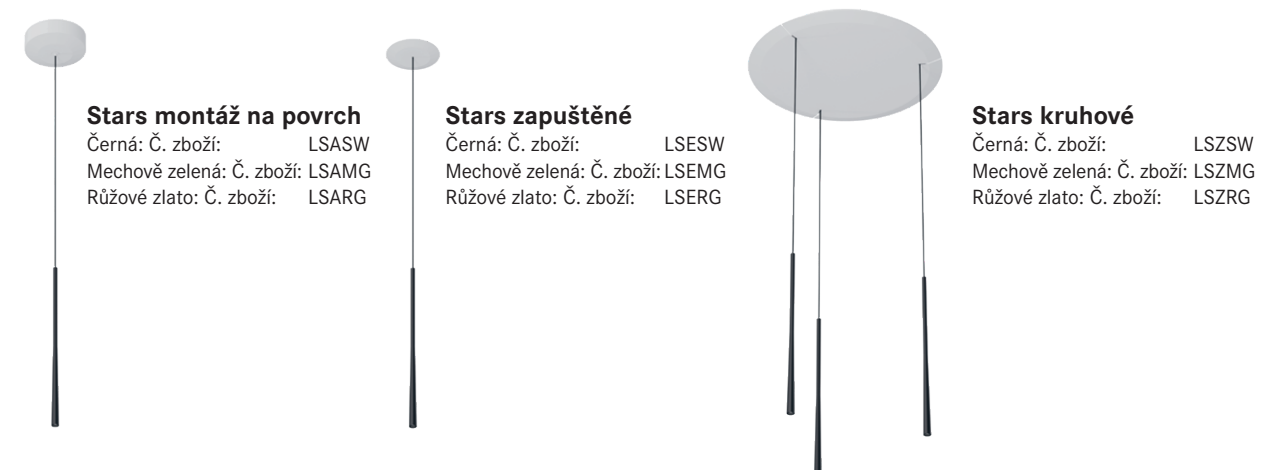

Barevné varianty

Objednávejte na adrese
shop.bora.com