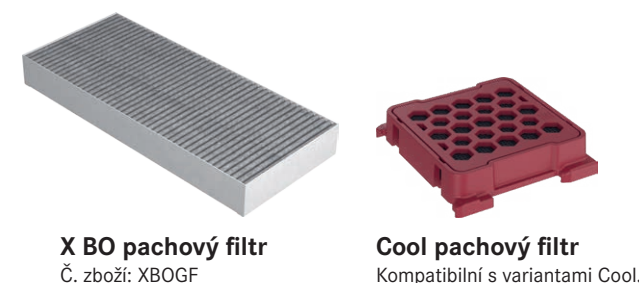

X BO pachový filtr
Č. zboží: XBOGF

Cool pachový filtr
Kompatibilní s variantami Cool, Cool Combi a Cool Combi XL
Č. zboží: KGF

Objednávejte na adrese
shop.bora.com