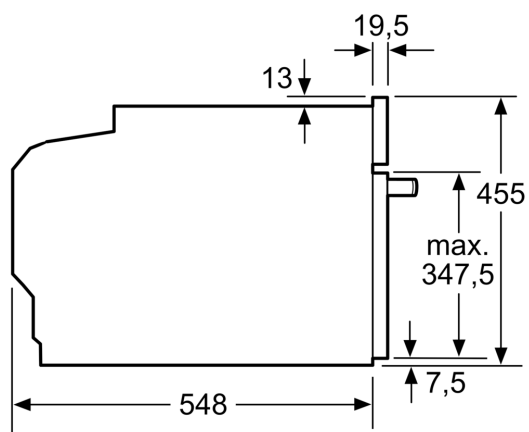

Technické informace

- délka přívodního kabelu: 150 cm
- napětí: 220 - 240 V
- celkový příkon elektro: 3.6 kW

Rozměry

- rozměry spotřebiče (V x Š x H): 455 mm x 594 mm x 548 mm
- rozměry niky (V x Š x H): 450 mm - 455 mm x 560 mm - 568 mm x 550 mm
- „potřebné rozměry naleznete v instalačních materiálech“
- Doporučujeme vám vybrat si doplňkové produkty v rámci řady iQ700, aby byla zaručena optimální designová kombinace všech vestavěných spotřebičů.

**iQ700, Vestavná kompaktní
trouba s mikrovlnami, 60 x 45 cm,
černá
CM936GAB1**

Rozměry v mm

- A: 19,5 mm
- B: Prostor pro připojení spotřebiče 320 x 115 mm
- C: Větrání v podstavci ≥ 200 cm²

Montáž dvou spotřebičů nad sebou

Výměna vzduchu

A: Větrací mřížka ≥ 200 cm²

rozměry v mm

vestavba s varnou deskou

rozměry v mm

Pokud je kompaktní spotřebič vestavěný pod varnou deskou, musí být dodržena následující tloušťka pracovní desky (příp. včetně nosné konstrukce).