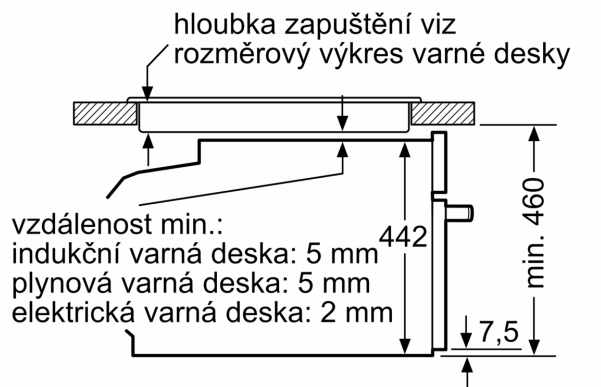

Technické informace

- délka přívodního kabelu: 150 cm
- napětí: 220 - 240 V
- celkový příkon elektro: 3.6 kW

Rozměry

- rozměry spotřebiče (V x Š x H): 455 mm x 594 mm x 548 mm
- rozměry niky (V x Š x H): 450 mm - 455 mm x 560 mm - 568 mm x 550 mm
- „potřebné rozměry naleznete v instalačních materiálech“
- Doporučujeme vám vybrat si doplňkové produkty v rámci řady iQ700, aby byla zaručena optimální designová kombinace všech vestavěných spotřebičů.

**iQ700, Vestavná kompaktní
trouba s mikrovlnami, 60 x 45 cm,
černá
CM936GAB1**

Rozměry v mm

- A: 19,5 mm
- B: Prostor pro připojení spotřebiče 320 x 115 mm
- C: Větrání v podstavci ≥ 200 cm²

Montáž dvou spotřebičů nad sebou

Výměna vzduchu

A: Větrací mřížka ≥ 200 cm²

rozměry v mm

vestavba s varnou deskou

rozměry v mm

Pokud je kompaktní spotřebič vestavěný pod varnou deskou, musí být dodržena následující tloušťka pracovní desky (příp. včetně nosné konstrukce).