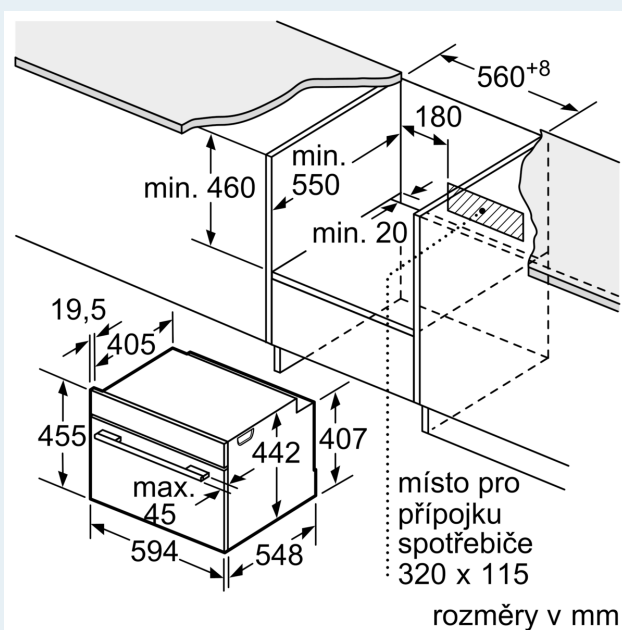

Technické informace

- délka přívodního kabelu: 150 cm
- napětí: 220 - 240 V
- celkový příkon elektro: 3.6 kW

Rozměry

- rozměry spotřebiče (V x Š x H): 455 mm x 594 mm x 548 mm
- rozměry niky (V x Š x H): 450 mm - 455 mm x 560 mm - 568 mm x 550 mm
- „potřebné rozměry naleznete v instalačních materiálech“
- Doporučujeme vám vybrat si doplňkové produkty v rámci řady iQ700, aby byla zaručena optimální designová kombinace všech vestavěných spotřebičů.

**iQ700, Vestavná kompaktní
trouba s mikrovlnami, 60 x 45 cm,
černá
CM936GAB1**

Rozměry v mm

- A: 19,5 mm
- B: Prostor pro připojení spotřebiče 320 x 115 mm
- C: Větrání v podstavci ≥ 200 cm²

Montáž dvou spotřebičů nad sebou

Výměna vzduchu

A: Větrací mřížka ≥ 200 cm²

rozměry v mm

vestavba s varnou deskou

rozměry v mm

Pokud je kompaktní spotřebič vestavěný pod varnou deskou, musí být dodržena následující tloušťka pracovní desky (příp. včetně nosné konstrukce).