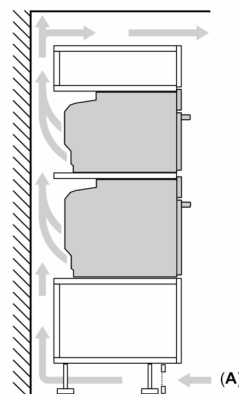

Technické informace

- délka přívodního kabelu: 150 cm
- napětí: 220 - 240 V
- celkový příkon elektro: 3.6 kW

Rozměry

- rozměry spotřebiče (V x Š x H): 455 mm x 594 mm x 548 mm
- rozměry niky (V x Š x H): 450 mm - 455 mm x 560 mm - 568 mm x 550 mm
- „potřebné rozměry naleznete v instalačních materiálech“
- Doporučujeme vám vybrat si doplňkové produkty v rámci řady iQ700, aby byla zaručena optimální designová kombinace všech vestavěných spotřebičů.

**iQ700, Vestavná kompaktní
trouba s mikrovlnami, 60 x 45 cm,
černá
CM936GAB1**

Rozměry v mm

- A: 19,5 mm
- B: Prostor pro připojení spotřebiče 320 x 115 mm
- C: Větrání v podstavci ≥ 200 cm²

Montáž dvou spotřebičů nad sebou

Výměna vzduchu

A: Větrací mřížka ≥ 200 cm²

rozměry v mm

vestavba s varnou deskou

rozměry v mm

Pokud je kompaktní spotřebič vestavěný pod varnou deskou, musí být dodržena následující tloušťka pracovní desky (příp. včetně nosné konstrukce).