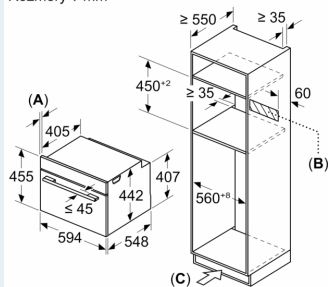

Technické informace

- délka přívodního kabelu: 150 cm
- napětí: 220 - 240 V
- celkový příkon elektro: 3.6 kW

Rozměry

- rozměry spotřebiče (V x Š x H): 455 mm x 594 mm x 548 mm
- rozměry niky (V x Š x H): 450 mm - 455 mm x 560 mm - 568 mm x 550 mm
- „potřebné rozměry naleznete v instalačních materiálech“
- Doporučujeme vám vybrat si doplňkové produkty v rámci řady iQ700, aby byla zaručena optimální designová kombinace všech vestavěných spotřebičů.

**iQ700, Vestavná kompaktní
trouba s mikrovlnami, 60 x 45 cm,
černá
CM936GAB1**

Rozměry v mm

- A: 19,5 mm
- B: Prostor pro připojení spotřebiče 320 x 115 mm
- C: Větrání v podstavci ≥ 200 cm²

Montáž dvou spotřebičů nad sebou