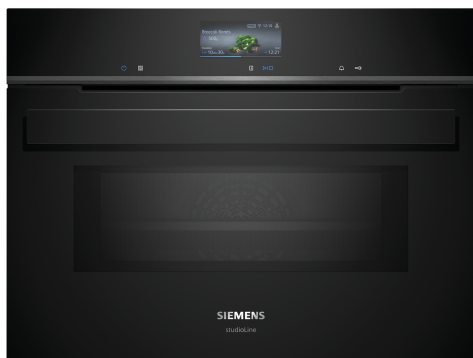

iQ700, Vestavná kompaktní trouba s mikrovlnami, 60 x 45 cm, černá CM936GAB1

1 x kombinovaný rošt, 1 x univerzální pánev

HZ327000 Pečící kámen s dřevěnou lopatkou, HZ531010 Pečící plech s nepřilnavým povrchem, HZ532010 Pečící plech s nepřilnavým povrchem, HZ617000 Forma na pizzu, HZ629070 Grilovací plech, HZ631070 Smaltovaný pečící plech pro pyrolýzu, HZ632070 Pečící plech, HZ634000 Kombinovaný rošt, HZ636000 Skleněná pánev, HZ664000 Kombinovaný rošt (pára), HZ66X600 Dekorační lišta pro vertikální instalaci, HZ66X650 Lišta, HZ6BMA00 Mezidno a lišty, HZ915003 Skleněný pekáč, HZG0AS00 Síťový kabel, délka 3 m

iQ700, Vestavná kompaktní trouba s mikrovlnami, 60 x 45 cm, černá CM936GAB1

Typ trouby / druh ohřevu

- Kompaktní trouba s mikrovlnami s 19 druhů ohřevu: 4D horký vzduch, horní/spodní ohřev, gril s cirkulací vzduchu, velkoplošný gril, maloplošný gril, stupeň pro pizzu, coolStart (hluboce zmrazené jídlo), spodní ohřev, pomalé vaření, předehřívání nádobí, udržování teploty, horký vzduch jemný, horní/spodní ohřev jemný, mikrovlnný ohřev, 4D horký vzduch + mikrovlny, horní/spodní ohřev + mikrovlny, velkoplošný gril, maloplošný gril, gril s cirkulací vzduchu + mikrovlny
- druhy ohřevu nastavitelné pouze prostřednictvím aplikace Home Connect: Air Fry, udržování teploty, předehřev
- max. výkon : 900 W; 5 nastavení výkonu mikrovln (90 W, 180 W, 360 W, 600 W, boost) s invertorovou technologií
- inteligentní invertorová technologie: maximální výkon je regulován až na 600 W při delším provozu
- rozsah teploty: 30 °C - 300 °C
- vnitřní objem: 45 l